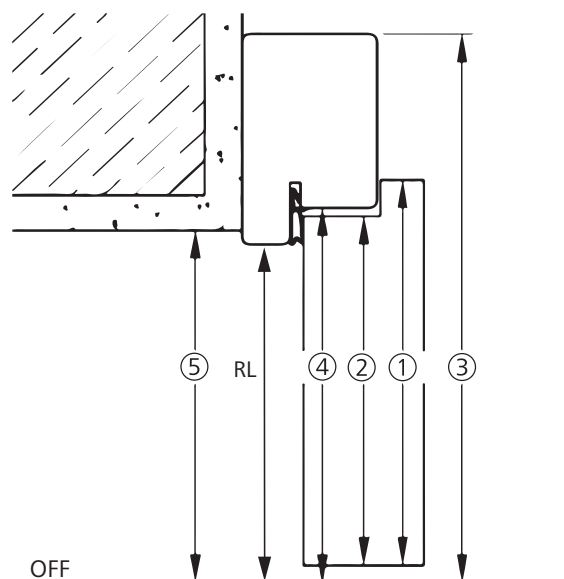

GRAUTHOFF-BLENDRAHMEN (MDF 45 × 75 MM)

MASSE UND QUERSCHNITTE

Masse in mm	Türblattmasse		Blendrahmenmasse			Maueröffnungsmass
	Türblattmass gefälzt (Bestellmass)	Türblattmass stumpf (Bestellmass)	Blendrahmen-Aussenmass	Rahmenlicht	Rahmenfalzmass	
	1	2	3	RL	4	5
Breite	647	621	752	602	628	612
	697	671	802	652	678	662
	747	721	852	702	728	712
	797	771	902	752	778	762
	847	821	952	802	828	812
	897	871	1002	852	878	862
Höhe	2015	2002	2071	1996	2009	2006
	2110	2097	2166	2091	2104	2101

x1

Rechnerische Bodenluft von 4 mm
Montageart "auf Wand",
Überstand X1= 5 mm