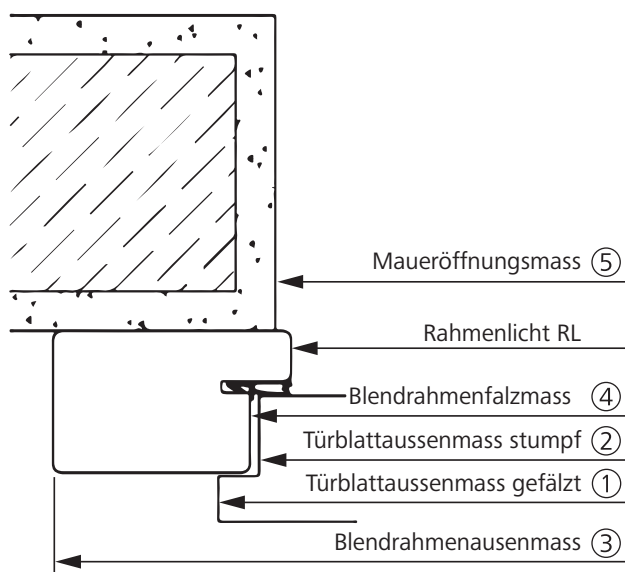

GRAUTHOFF-BLENDRAHMEN (MDF 45 × 75 MM)

MASSE UND QUERSCHNITTE

Masse in mm	Türblattmasse		Blendrahmenmasse			Maueröffnungsmass
	Türblattmass gefälzt (Bestellmass)	Türblattmass stumpf (Bestellmass)	Blendrahmen-Aussenmass	Rahmenlicht	Rahmenfalzmass	
	1	2	3	RL	4	5
Breite	647	621	752	602	628	612
	697	671	802	652	678	662
	747	721	852	702	728	712
	797	771	902	752	778	762
	847	821	952	802	828	812
	897	871	1002	852	878	862
Höhe	2015	2002	2071	1996	2009	2006
	2110	2097	2166	2091	2104	2101

x1

Rechnerische Bodenluft von 4 mm
Montageart "auf Wand",
Überstand X1= 5 mm