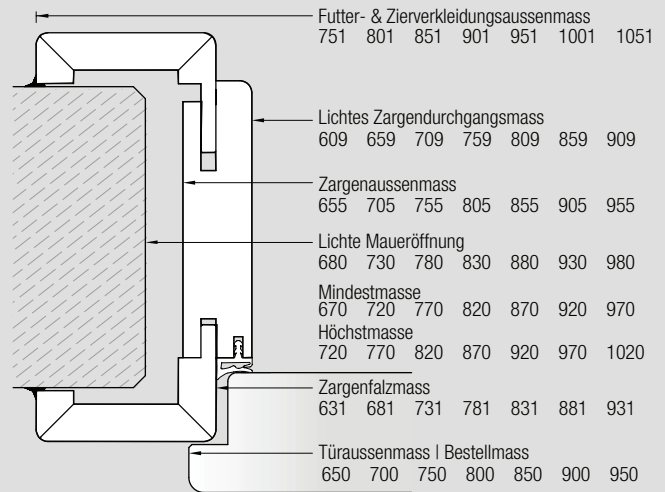

Wichtige Masszahlen für Ihre Bestellung

Höhenangaben Holzarge

Breitenangaben Holzarge

Wandstärkenausgleich

fertige Mauerstärke	verstellbar von – bis
80	80 - 100
100	93 - 115
125	118 - 140
145	138 - 160
165	158 - 180
185	178 - 200

Bestellen Sie die innovative Zargenmasslehre zur Unterstützung bei der Massaufnahme auf der Baustelle!

Breitenangaben Blendrahmen