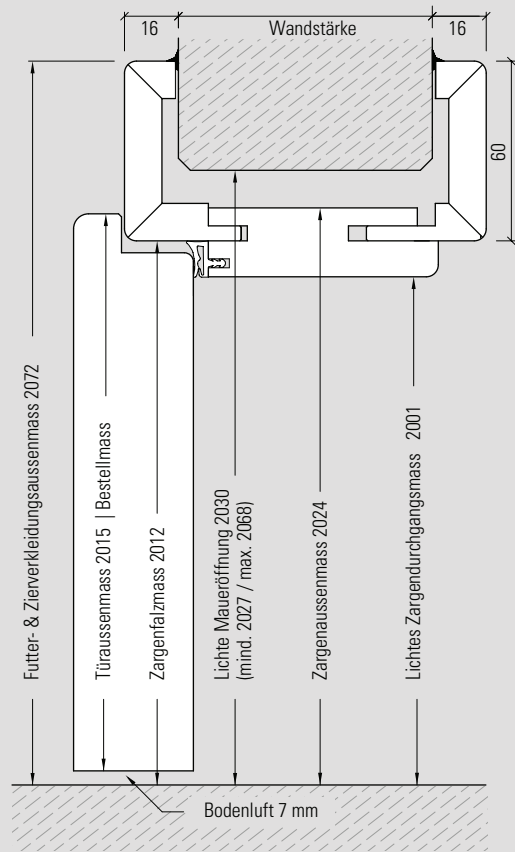

Wichtige Masszahlen für Ihre Bestellung

Höhenangaben Holzarge

Breitenangaben Holzarge

Wandstärkenausgleich

fertige Mauerstärke	verstellbar von – bis
80	80 - 100
100	93 - 115
125	118 - 140
145	138 - 160
165	158 - 180
185	178 - 200

Radius Futterzargen

Oberflächen	Radius Futterbrett	Radius Zierverkleidung
Grundierfolie weiss	6 mm	3 mm
Weisslack RAL 9010	4 mm	3 mm
DuriTop Ultraweiss	6 mm	3 mm
DuriTop Samt- esche weiss	6 mm	3 mm

Höhenangaben Blendrahmen

Bestellen Sie die innovative Zargenmasslehre zur Unterstützung bei der Massaufnahme auf der Baustelle!

Breitenangaben Blendrahmen