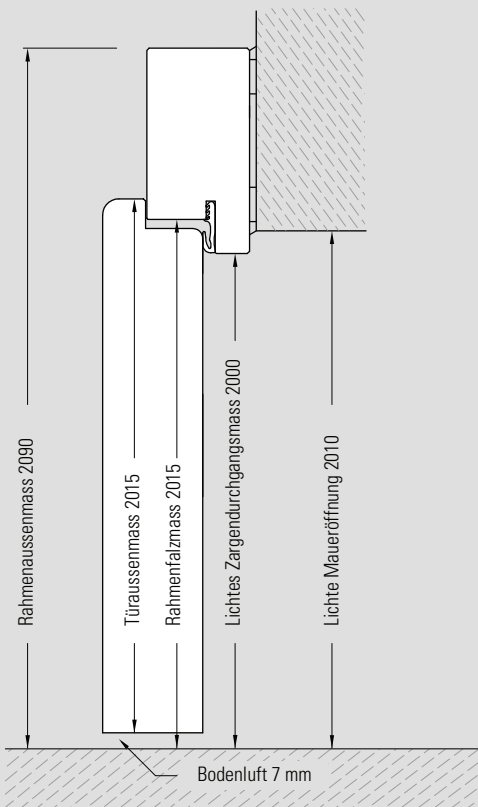

Wichtige Masszahlen für Ihre Bestellung

Höhenangaben Holzarge

Breitenangaben Holzarge

Wandstärkenausgleich

fertige Mauerstärke	verstellbar von – bis
80	80 - 100
100	93 - 115
125	118 - 140
145	138 - 160
165	158 - 180
185	178 - 200

Radius Futterzargen

Oberflächen	Radius Futterbrett	Radius Zierverkleidung
Grundierfolie weiss	6 mm	3 mm
Weisslack RAL 9010	4 mm	3 mm
DuriTop Ultraweiss	6 mm	3 mm
DuriTop Samt- esche weiss	6 mm	3 mm

Höhenangaben Blendrahmen

Bestellen Sie die innovative Zargenmasslehre zur Unterstützung bei der Massaufnahme auf der Baustelle!

Breitenangaben Blendrahmen